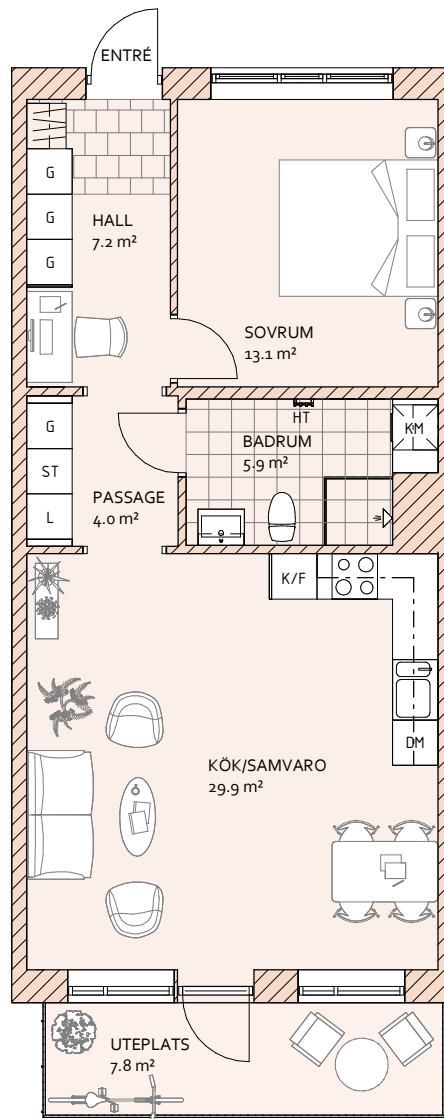

.....
Namnförtydligande,säljarens ombud

LINNÉA GARDEN ROSENDAL, KÅBO 75:1

B2-1001 2 RoK 61.9 m²

	GARDEROB		KYLSKÅP
	LINNESKÅP		FRYSSKÅP
	STÄDSKÅP		TORKTUMLARE
	HÖGSKÅP		TVÄTTMASKIN
	DISKMASKIN		KOMBIMASKIN
	HANDDUKSTORK		

	KYLSKÅP
	FRYSSKÅP
	TORKTUMLARE
	TVÄTTMASKIN
	KOMBIMASKIN

SKALA 1:100 (A4)

Certera

Areor uppmätta enligt ss 02 10 53.
Yt- och måttangivelser är preliminära.
Rätt till ändringar förbehålles.

DREEM
arkitekter