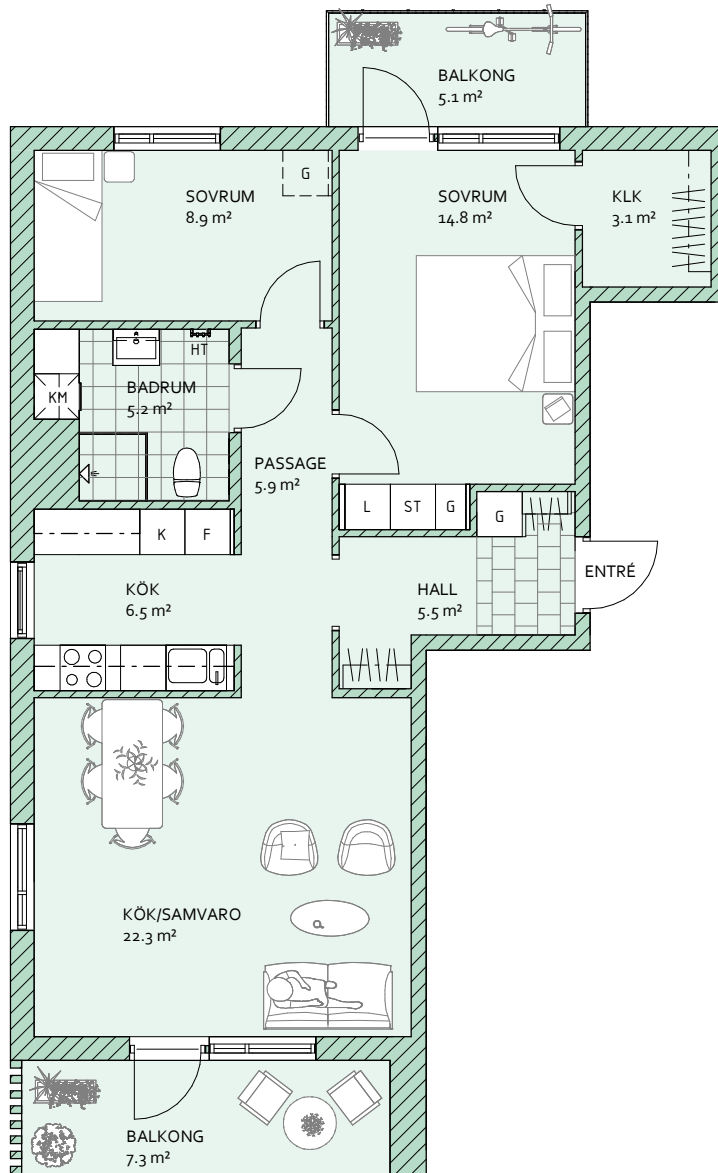

.....
Namnförtydligande,säljarens ombud

LINNÉA GARDEN ROSENDAL, KÅBO 75:1

B1-1103 3 RoK 74.7 m²
 B1-1203 3 RoK 74.9 m²
 B1-1303 3 RoK

- | | | | |
|--|--------------|--|-------------|
| | GARDEROB | | KYLSKÅP |
| | LINNESKÅP | | FRYSSKÅP |
| | STÄDSKÅP | | TORKTUMLARE |
| | HÖGSKÅP | | TVÄTTMASKIN |
| | DISKMASKIN | | KOMBIMASKIN |
| | HANDDUKSTORK | | |

SKALA 1:100 (A4)