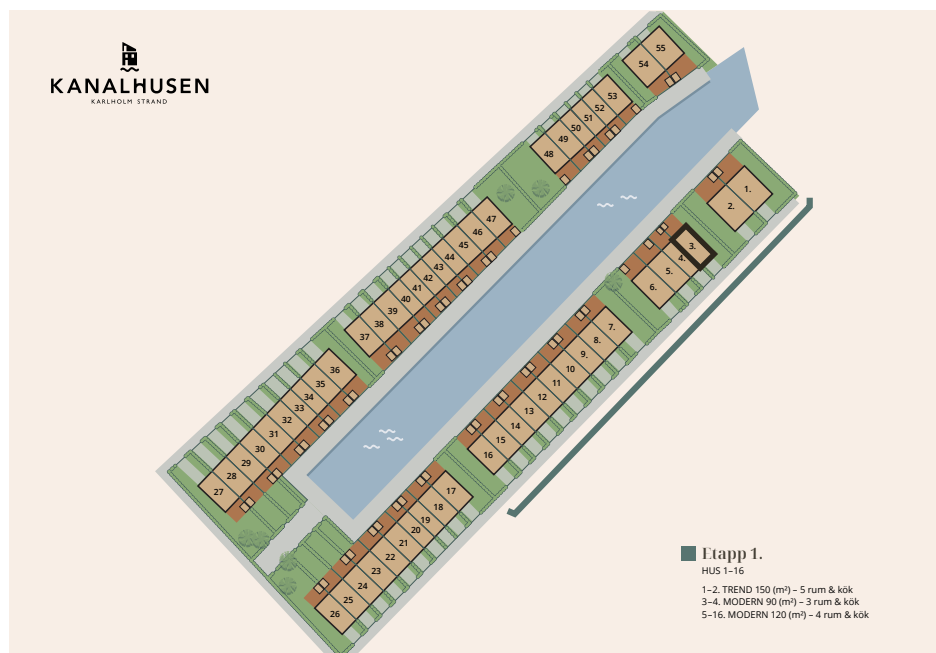

Drömboende vid havet

Hus 3 Radhus 3 plan

Modern 90 kvm

Kajkant

Plan 1

Plan 2

Plan 3

G	GARDEROB	T	TVÄTTMASKIN
F	FRYS	DM	DISKMASKIN
K	KYL	KLK	KLÄDKAMMARE
TT	TORKTUMLARE	SP	SPISHÄLL
FRD	FÖRRÅD	ST	STÄDSKÅP
WC	TOALETT	DU	DUSCH

Avvikelser kan förekomma
Rätt till ändringar förbehålles.

■ Etapp 1.
HUS 1-16
1-2. TREND 150 (m²) - 5 rum & kök
3-4. MODERN 90 (m²) - 3 rum & kök
5-16. MODERN 120 (m²) - 4 rum & kök