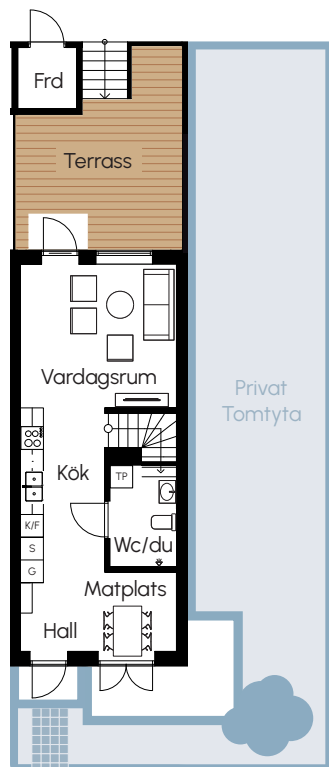

Drömboende vid havet

Hus 3 Radhus 3 plan

Modern 90 kvm

Kajkant

Plan 1

Plan 2

Plan 3

G	GARDEROB	T	TVÄTTMASKIN
F	FRYS	DM	DISKMASKIN
K	KYL	KLK	KLÄDKAMMARE
TT	TORKTUMLARE	SP	SPISHÄLL
FRD	FÖRRÅD	ST	STÄDSKÅP
WC	TOALETT	DU	DUSCH

Avvikelser kan förekomma
Rätt till ändringar förbehålles.

■ Etapp 1.
HUS 1-16
1-2. TREND 150 (m²) - 5 rum & kök
3-4. MODERN 90 (m²) - 3 rum & kök
5-16. MODERN 120 (m²) - 4 rum & kök