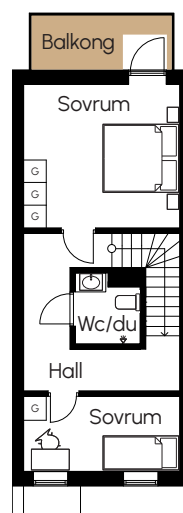

Drömboende vid havet

Hus 3 Radhus 3 plan

Modern 90 kvm

Kajkant

Plan 1

Plan 2

Plan 3

G	GARDEROB	T	TVÄTTMASKIN
F	FRYS	DM	DISKMASKIN
K	KYL	KLK	KLÄDKAMMARE
TT	TORKTUMLARE	SP	SPISHÄLL
FRD	FÖRRÅD	ST	STÄDSKÅP
WC	TOALETT	DU	DUSCH

Avvikelser kan förekomma
Rätt till ändringar förbehålles.

■ Etapp 1.
HUS 1-16
1-2. TREND 150 (m²) - 5 rum & kök
3-4. MODERN 90 (m²) - 3 rum & kök
5-16. MODERN 120 (m²) - 4 rum & kök