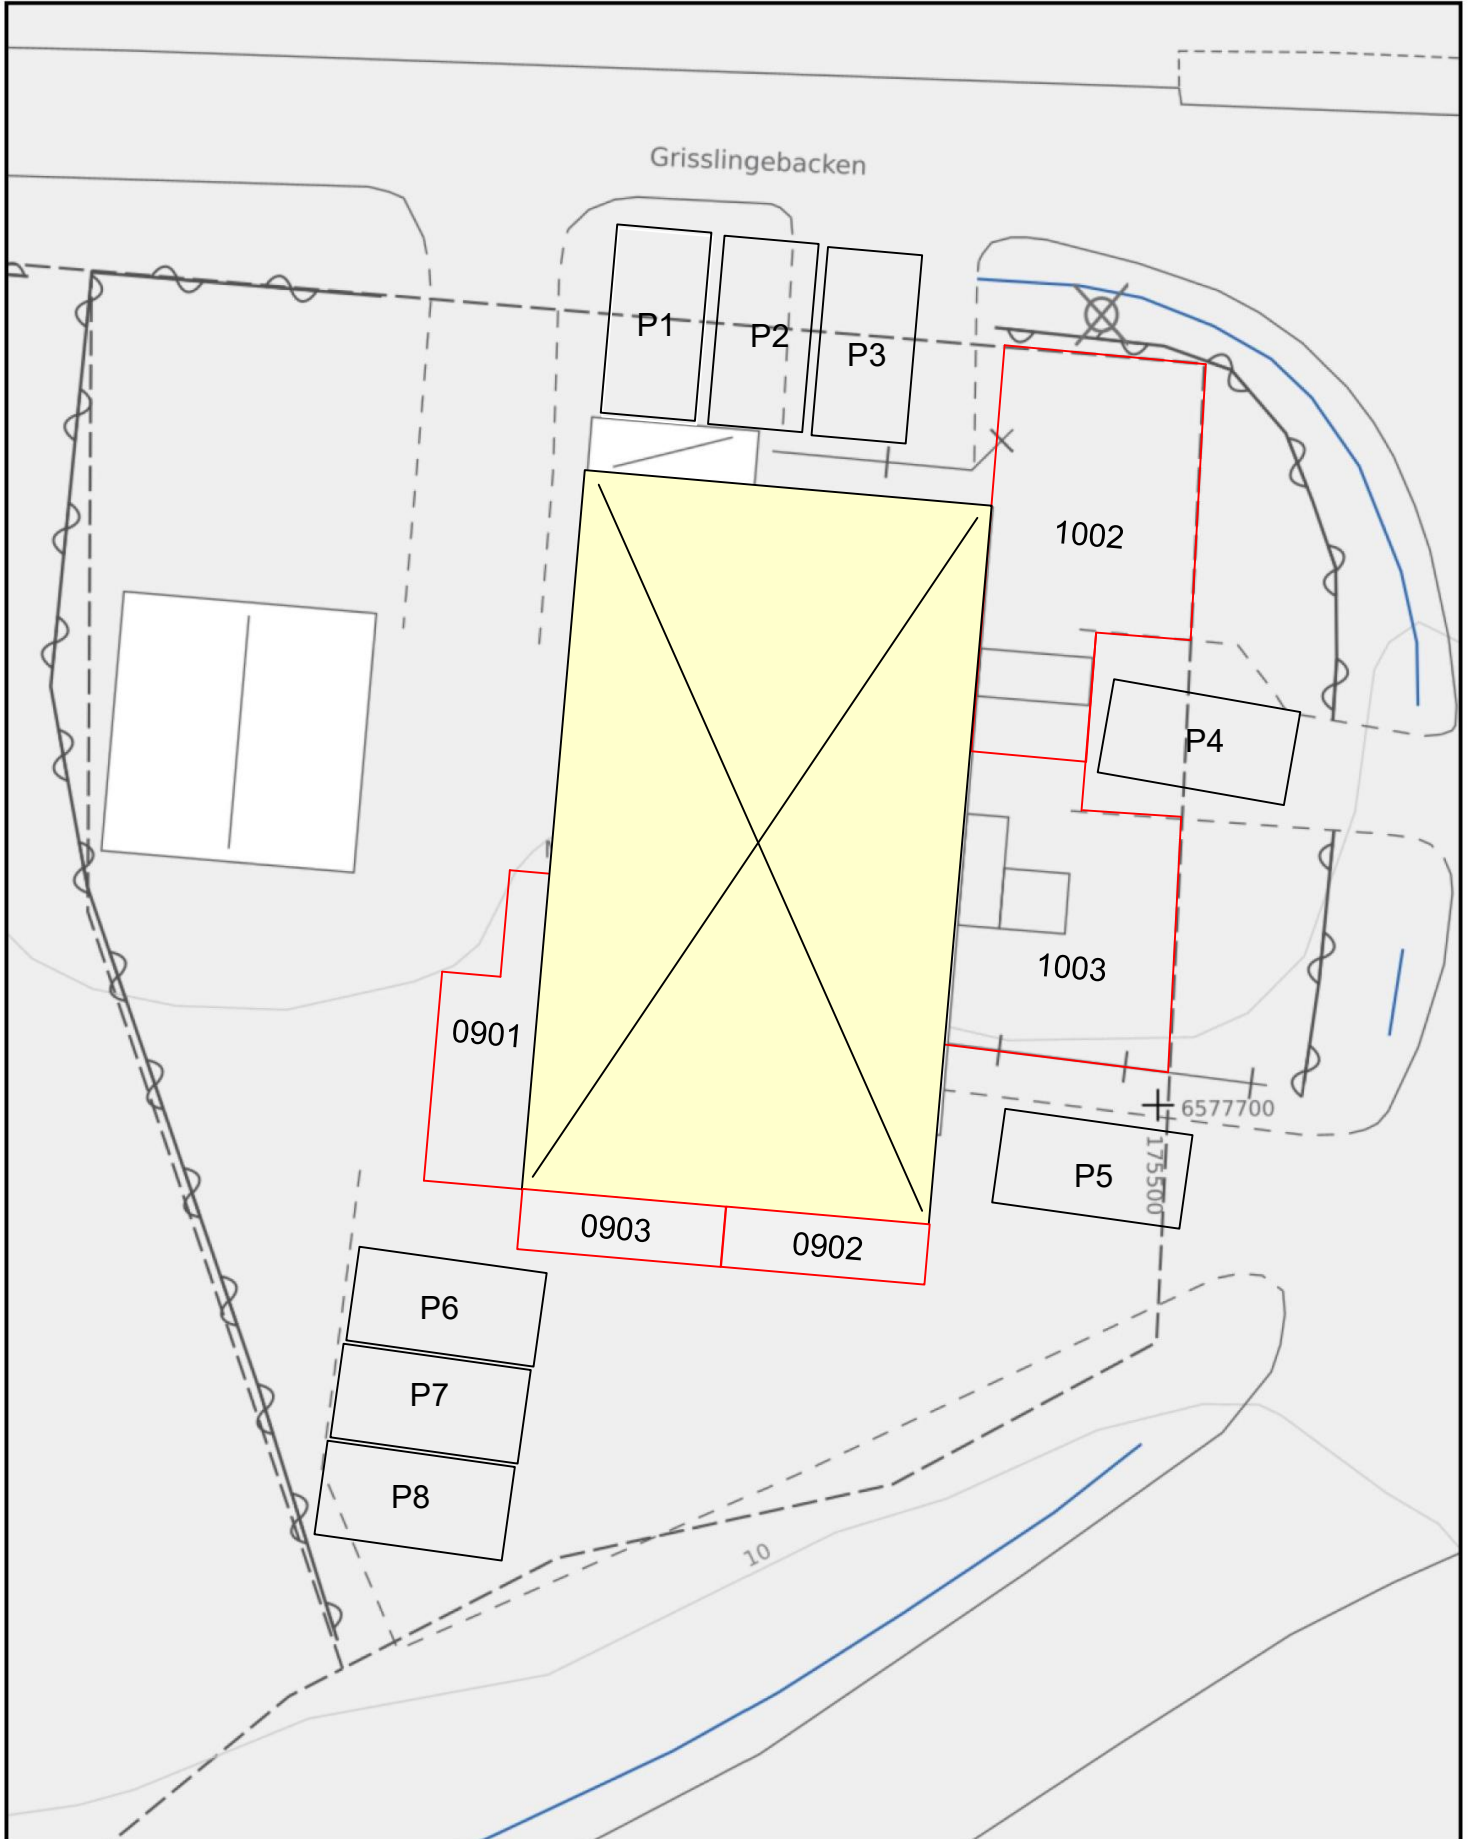

# GRISSLINGEBACKEN 1A

Bilaga 1

NYTTJANDERÄTT

Skala: 1:200 (vid A4 stående)

Kartan är inte granskad med hänseende på kartdetaljer och gränser.  
Gränser är inte juridiskt gällande.

Koordinatsystem: SWEREF 99 18 00 | Höjdsystem: RH 2000 | © Värmdö kommun, Lantmäteriet  
2025-09-22