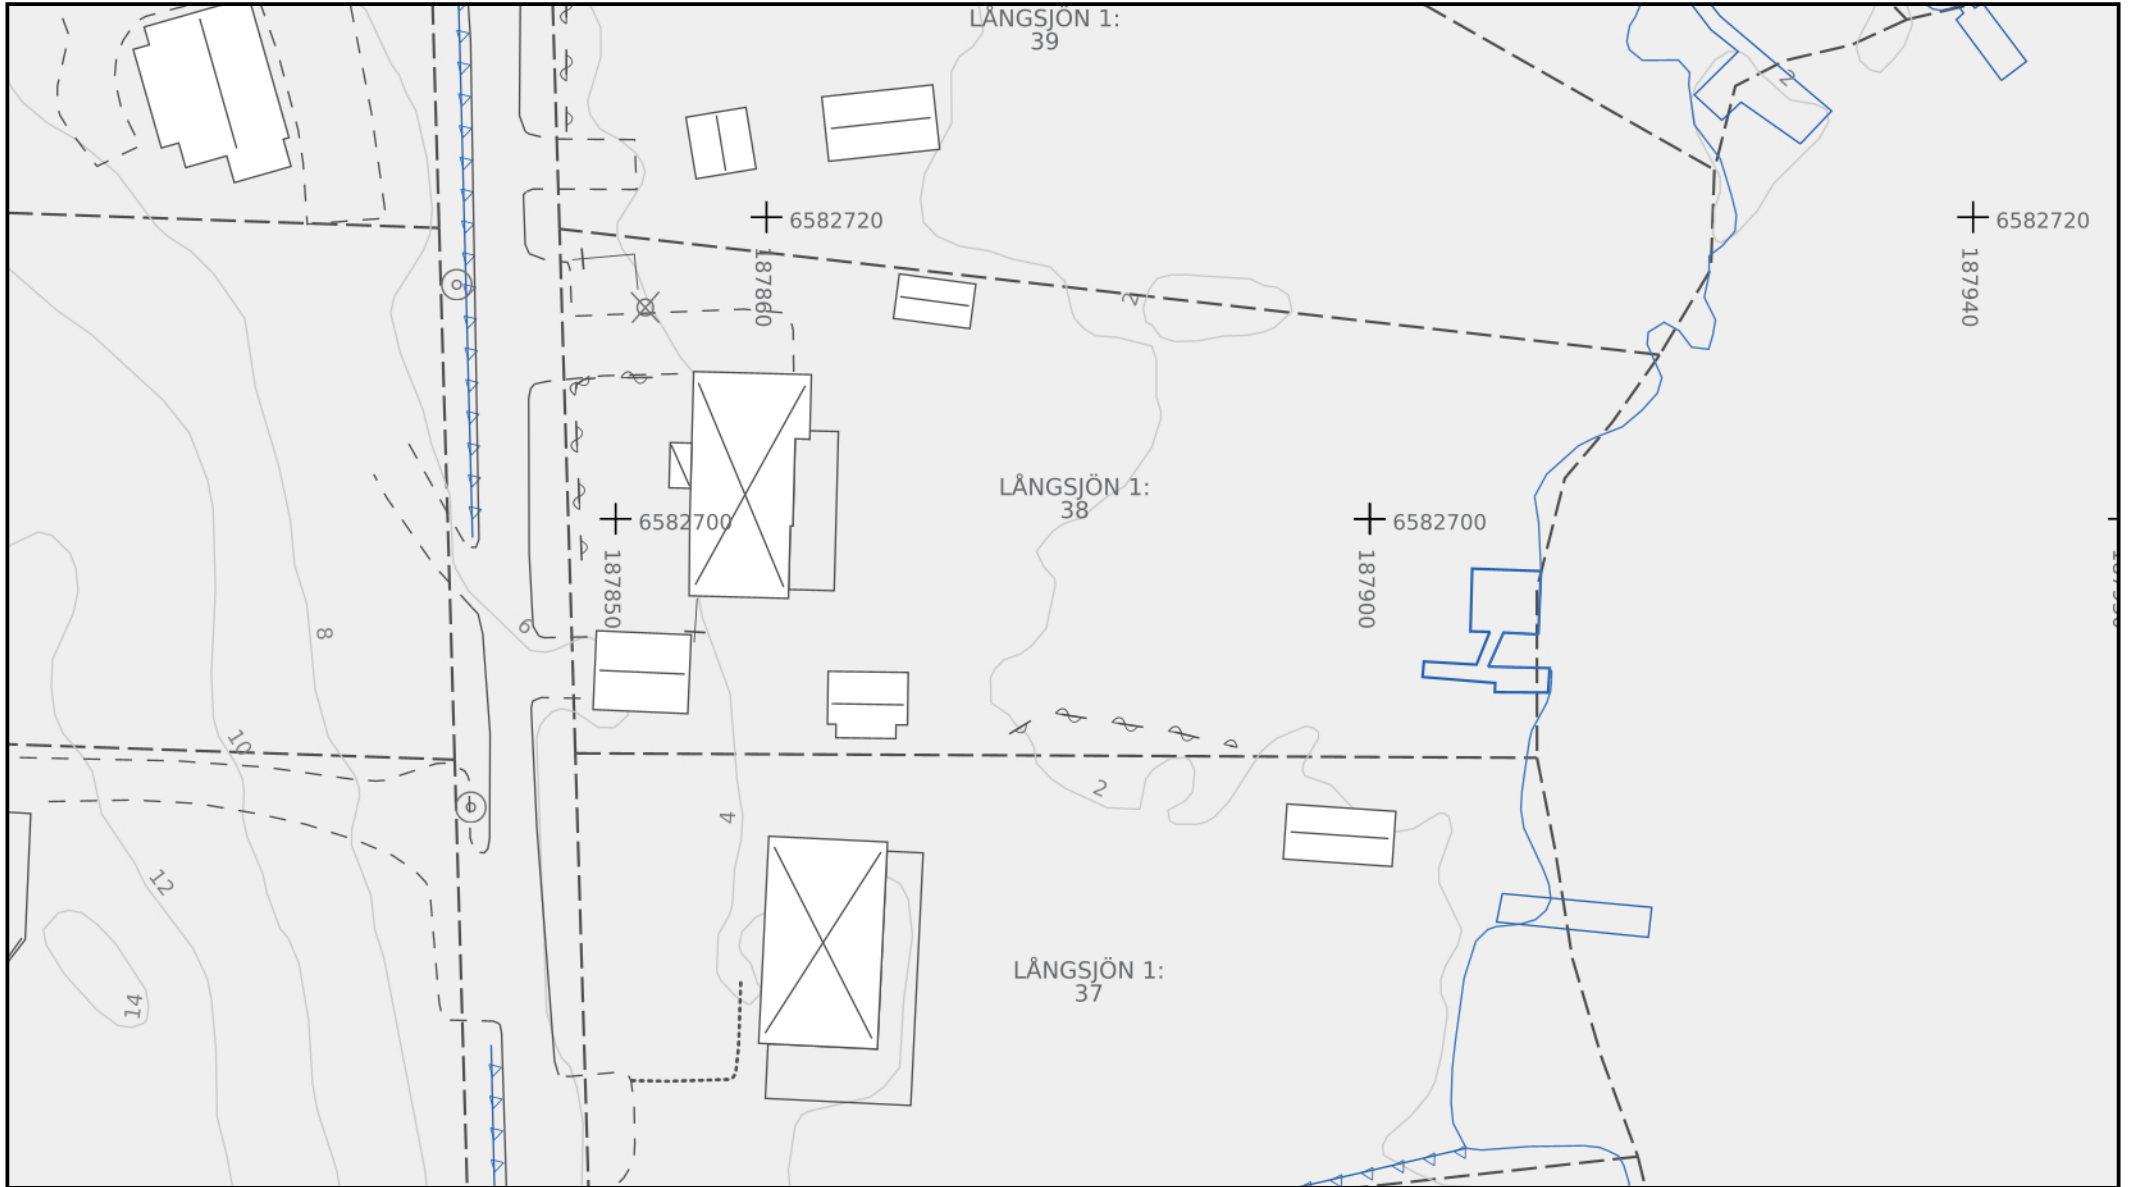

Gökvägen 13

Skala: 1:500 (vid A4 liggande)

Kartan är inte granskad med hänseende på kartdetaljer och gränser. Gränser är inte juridiskt gällande.
Koordinatsystem: SWEREF 99 18 00 | Höjdsystem: RH 2000 | © Värmdö kommun, Lantmäteriet
2024-12-05