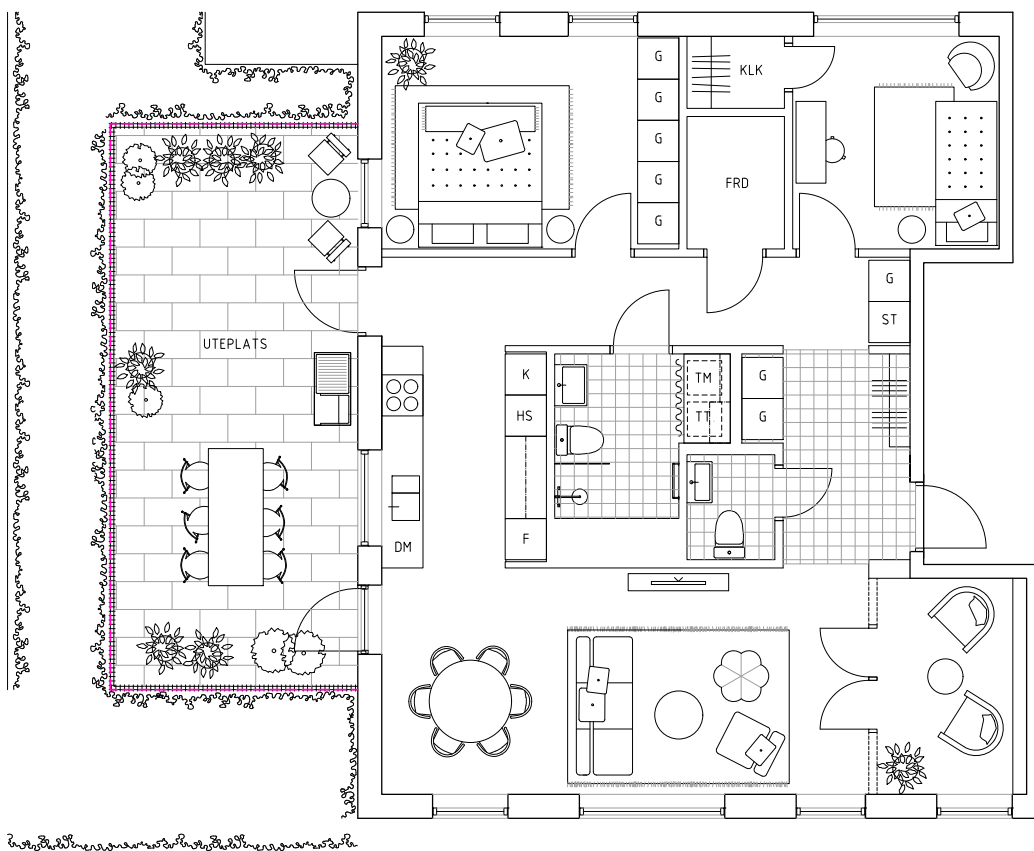

Ängsbacka

Lägenhet 9:01

Teckenförklaringar

| | | | | | |
|--|------------|--|-------------|---|--------------|
|  K | KYL |  TM | TVÄTTMASKIN |  G | GÄRDEROB |
|  F | FRYS |  TT | TORKTUMLARE |  KLK | KLÄDKAMMARE |
|  DM | DISKMASKIN |  ST | STÄDSÅP |  FRD | FÖRRÅD |
|  | SPISHÄLL |  HS | HÖGSÅP |  FVV | FRÅNVALSVÄGG |

Boarea: 94 kvm
 Antal rum: 4 RoK
 Uteplats: 30 kvm

Skala 1:100 