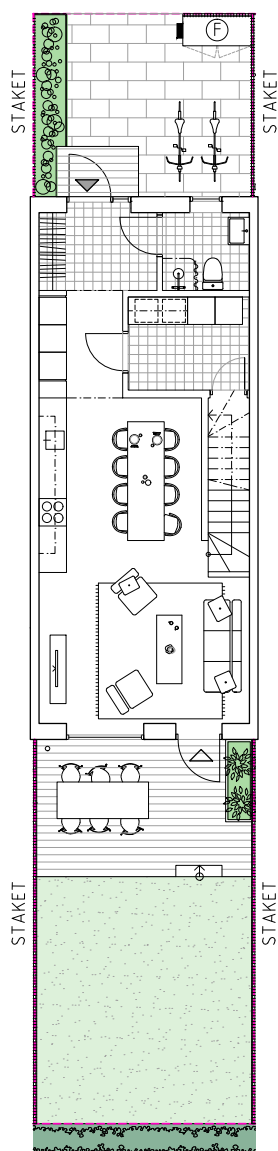

STÖDMUR
TAR UPP MARKENS
NIVÅSKILLNADER

PLANTERINGSLÅDA

STAKET

STUPRÖR

POSTLÅDA

FÖRRÅD

PLATS FÖR CYKLAR

Typ: Mitthus
Upplåten yta: 59 kvm
Tomt: 116 kvm

Skala 1:150